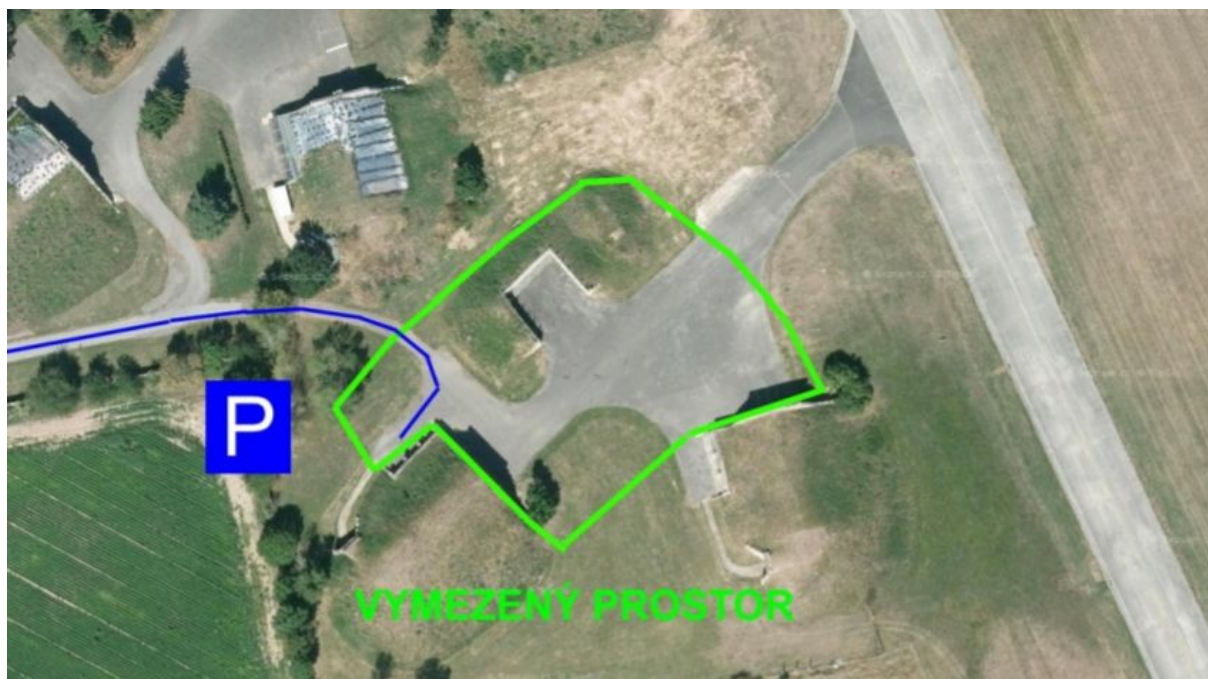

Foto 1

Až se dostanete k bodu 2.FOTO, odbočíte z hlavní trasy doprava na vydlážděnou cestu a pokračujete rovně.

Foto 2

Kde přijedete před plot a bránu č.26 letiště.

Brána č.26 - oranžová šipka

Zde zavolejte Vámi přiřazenému pilotovi a oznamte, že stojíte před bránou č.26. Pilot Vám poté bránu přes mobil otevře.

Po příjezdu k bráně prozvoníte pilota a on Vám bránu otevře. Poté pojedete rovně až se bude cesta stáčet doprava. Pravděpodobně už na Vás bude pilot mávat.

Letiště je celé oplocené a je součástí Schengenského prostoru. Neměli byste se zde pohybovat bez doprovodu osoby s ID kartou. Váš doprovod se ale nemusí bát. Vše máme domluvené a nikdo jej vyhazovat nebude. Nesmíte vstupovat na pojižděcí dráhy a nechodit dále než je vymezený prostor vyznačený v mapě. Pokud by se přeci jen někdo dožadoval informace "Co tu děláte?" , stačí odpovědět: "Létáme vyhlídky přes Petra Beneše a jsme poučení o pohybu na letišti."