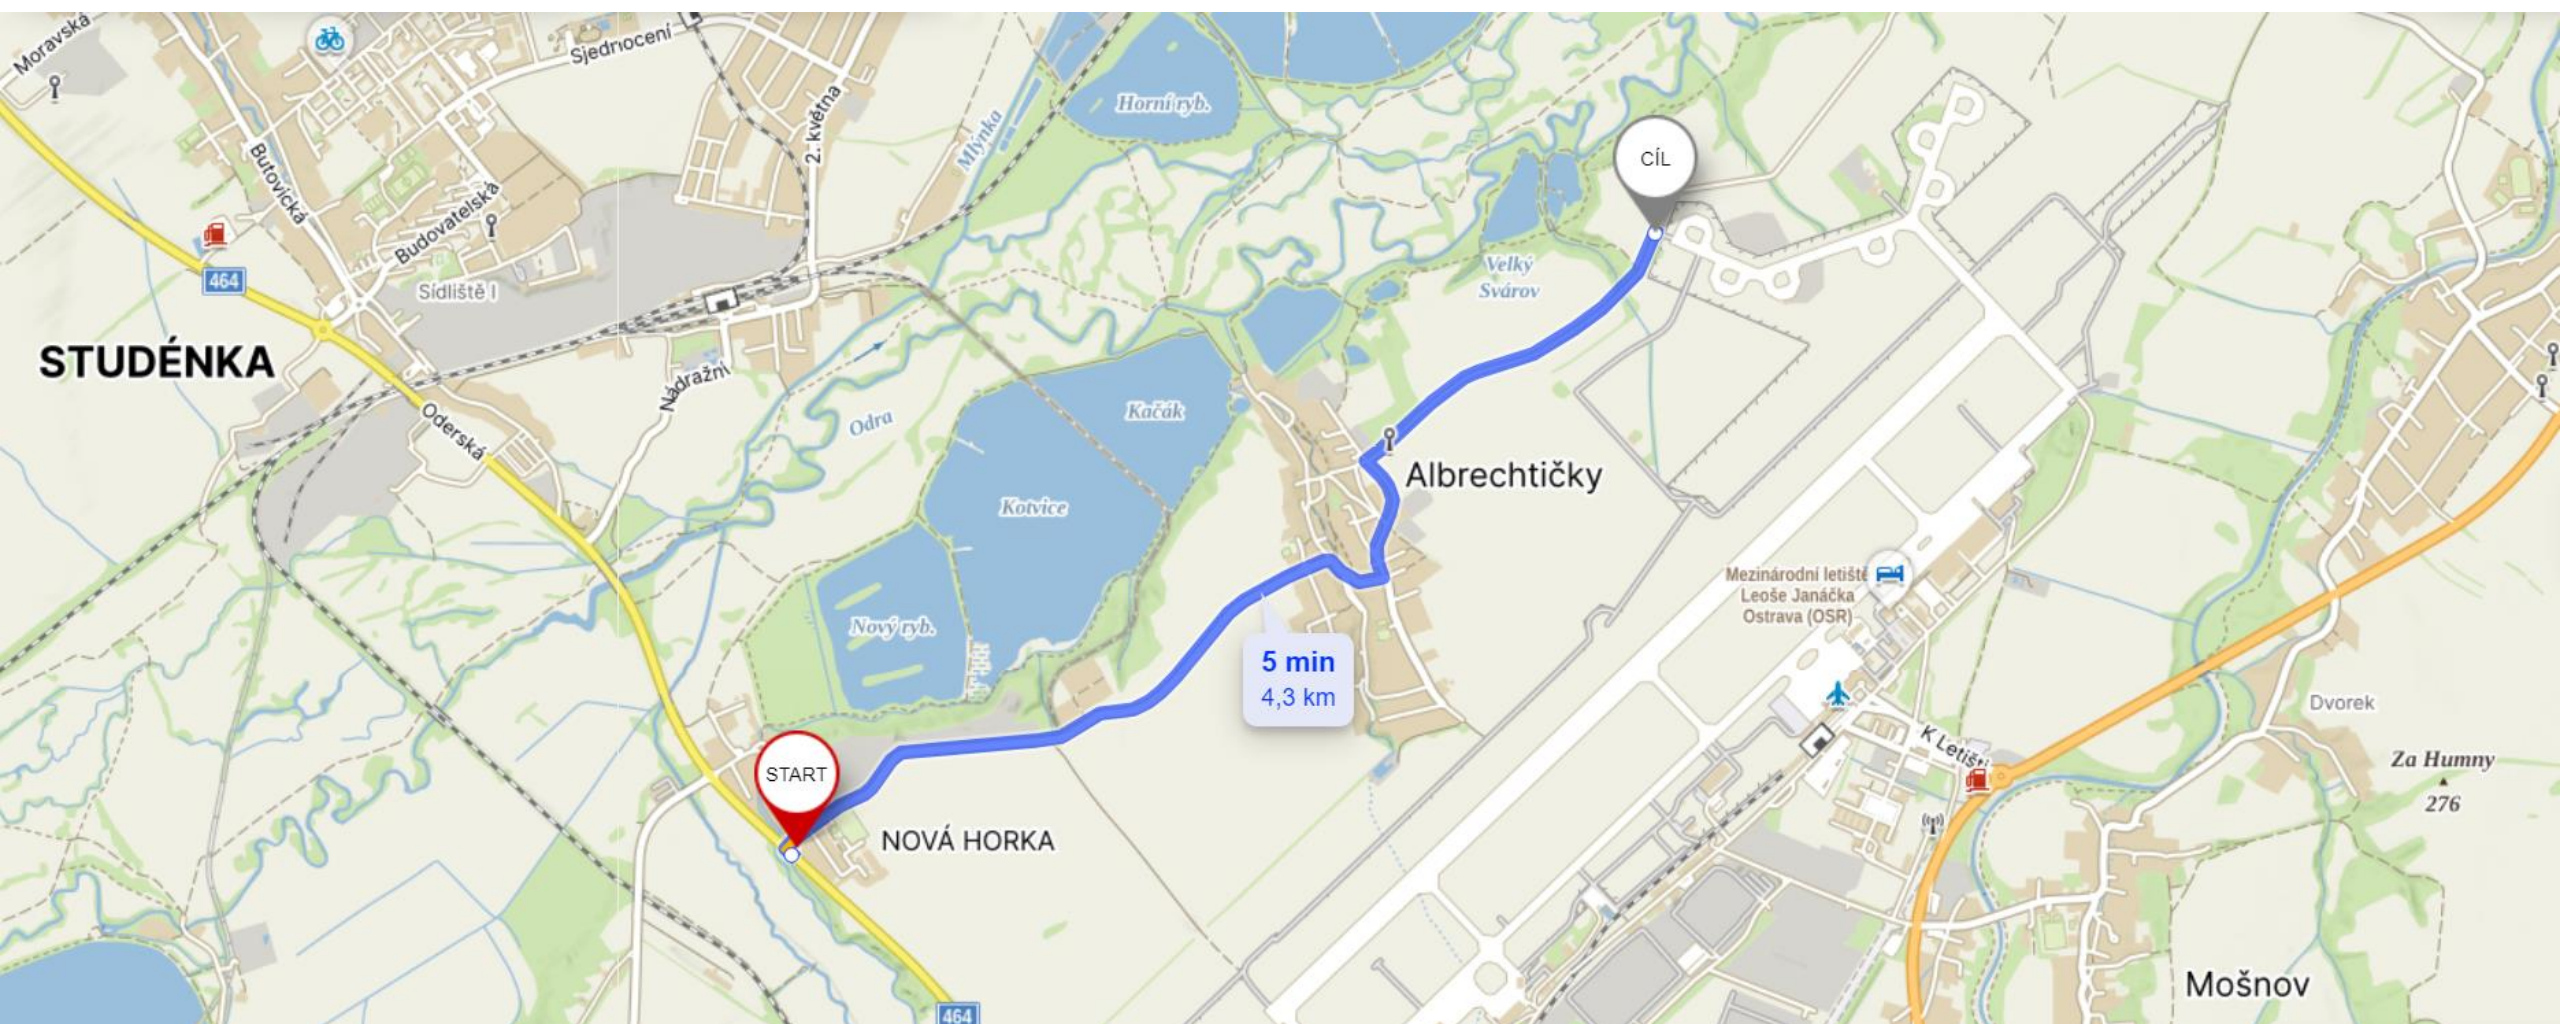

Příjezd na letiště Ostrava - Mošnov

OKA FLIGHT SERVICES

STUDÉNKA

START

NOVÁ HORKA

5 min
4,3 km

Albrechtický

CÍL

Mezinárodní letiště
Leoše Janáčka
Ostrava (OSR)

K Letišti

Mošnov

Za Humny
276

Vjezd do areálu OKA
Letiště Leoše Janáčka Ostrava Mošnov

Letecká škola
OKA FLIGHT SERVICES
Základna
Letiště Leoše Janáčka Ostrava Mošnov