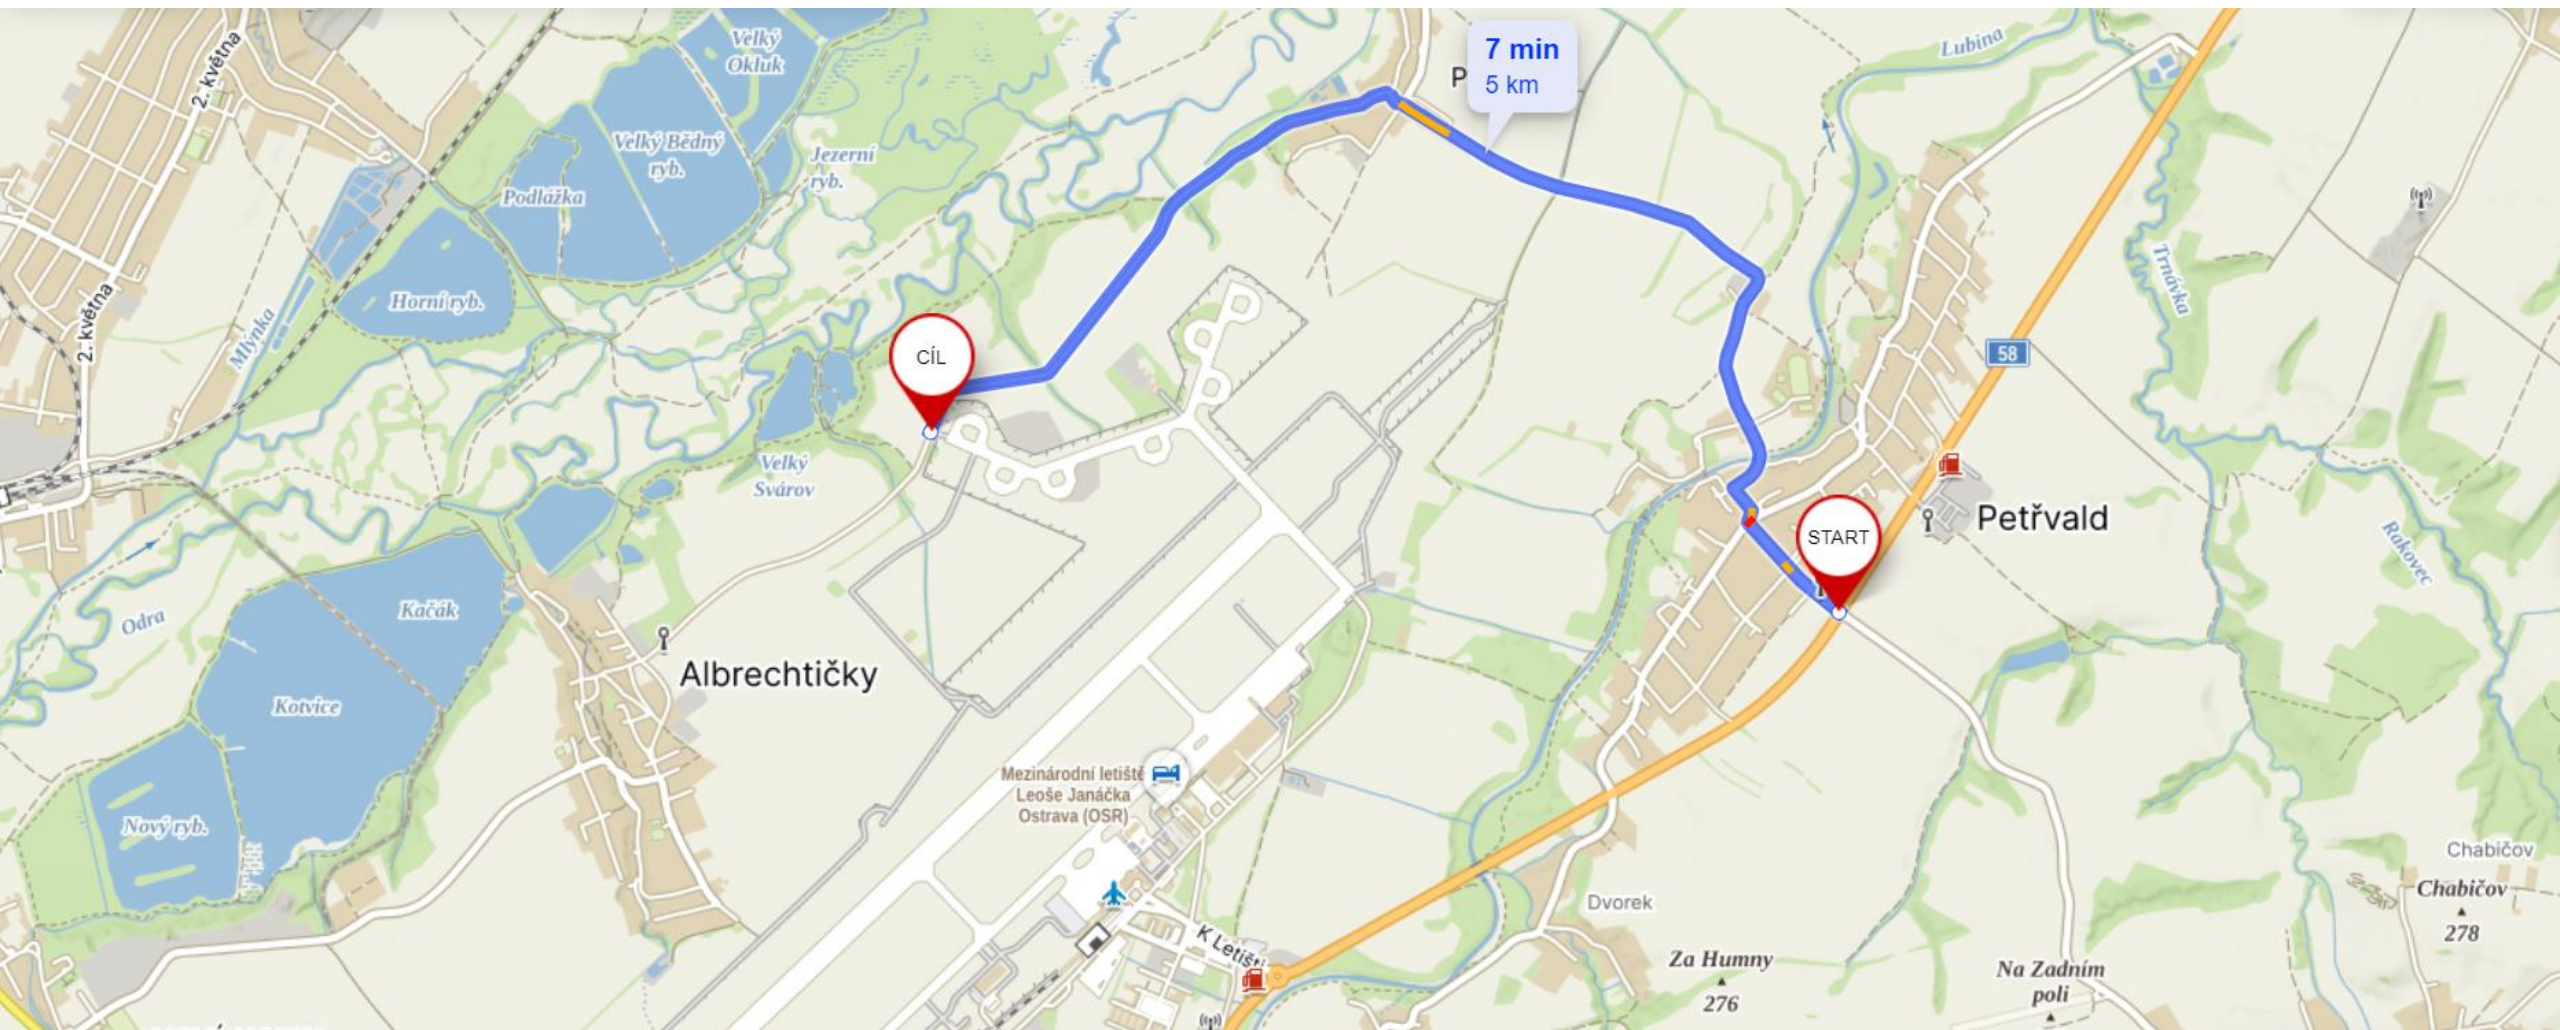

Příjezd na letiště Ostrava - Mošnov

OKA FLIGHT SERVICES

STUDÉNKA

START

NOVÁ HORKA

5 min
4,3 km

Albrechtický

CÍL

Mezinárodní letiště
Leoše Janáčka
Ostrava (OSR)

K Letišti

Mošnov

Za Humny
276

Vjezd do areálu OKA
Letiště Leoše Janáčka Ostrava Mošnov

Letecká škola
OKA FLIGHT SERVICES
Základna
Letiště Leoše Janáčka Ostrava Mošnov