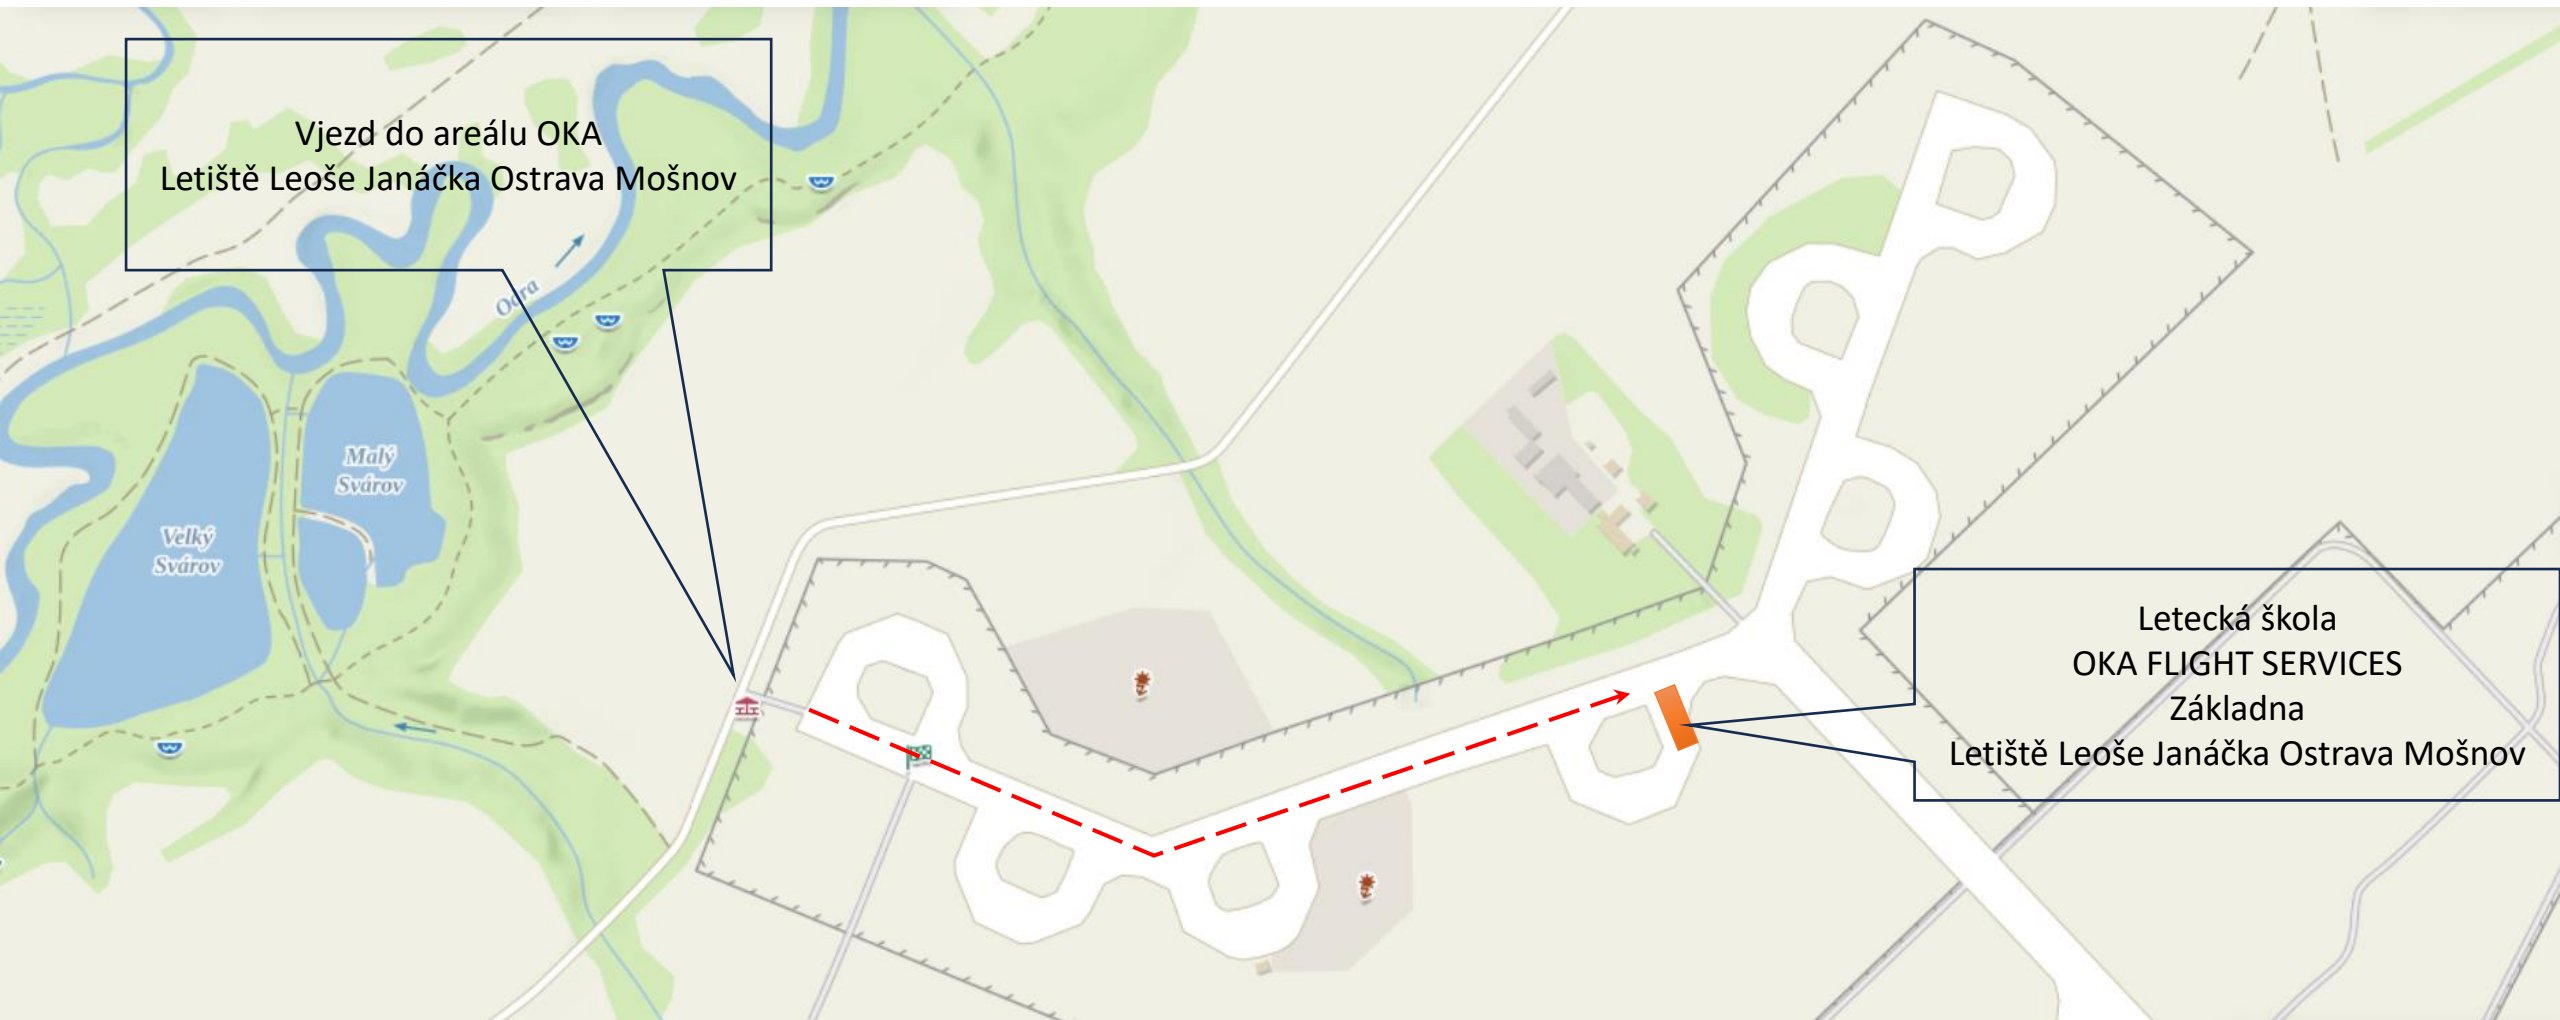

Příjezd na letiště Ostrava - Mošnov

OKA FLIGHT SERVICES

STUDÉNKA

START

NOVÁ HORKA

5 min
4,3 km

Albrechtický

CÍL

Mezinárodní letiště
Leoše Janáčka
Ostrava (OSR)

K Letišti

Mošnov

Za Humny
276

Vjezd do areálu OKA
Letiště Leoše Janáčka Ostrava Mošnov

Letecká škola
OKA FLIGHT SERVICES
Základna
Letiště Leoše Janáčka Ostrava Mošnov